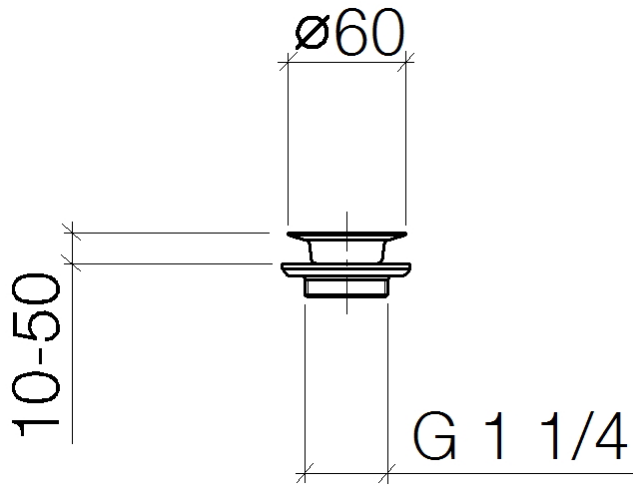

**Griglia di scarico 1 1/4" - Light Gold spazzolato**

IMO

10 100 970

Compatibile con: IMO, LULU, MADISON,  
MEM, TARA, CL.1, LISSÉ, VAIA, META,  
CYO

	Light Gold spazzolato	10 100 970-27
	Cromato	10 100 970-00
	Platinato spazzolato	10 100 970-06
	Platinato	10 100 970-08
	Ottone (Oro 23k)	10 100 970-09
	Dark Chrome	10 100 970-19
	Light Gold	10 100 970-26
	Ottone spazzolato (Oro 23k)	10 100 970-28
	Bronzo spazzolato	10 100 970-42
	Champagne spazzolato (Oro 22k)	10 100 970-46
	Champagne (Oro 22k)	10 100 970-47
	Cromo spazzolato	10 100 970-93
	Dark Platinum spazzolato	10 100 970-99

## Griglia di scarico 1 1/4" - Light Gold spazzolato

---

IMO

10 100 970

10 100 970

10 100 970

Parts for other  
finishes can be found  
here: Cromato

### Elenco delle parti di ricambio

N.	Codice articolo	Denominazione	Quantità necessaria	Tempo di produzione
1	09 30 30 115-27	vite	1	60
2	09 11 01 005-27	colino	1	60
3	09 14 03 005 90	guarnizione	1	60
4	09 11 01 007-07	scarico	1	60