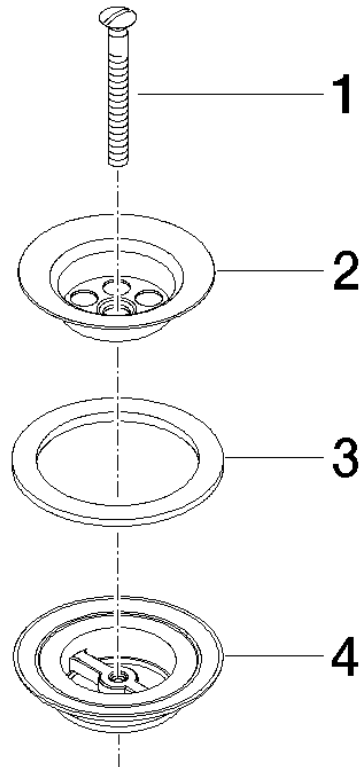

**Griglia di scarico 1 1/4" - Light Gold spazzolato**

IMO

10 100 970

Compatibile con: IMO, LULU, MADISON,  
MEM, TARA, CL.1, LISSÉ, VAIA, META,  
CYO

	Light Gold spazzolato	10 100 970-27
	Cromato	10 100 970-00
	Platinato spazzolato	10 100 970-06
	Platinato	10 100 970-08
	Ottone (Oro 23k)	10 100 970-09
	Dark Chrome	10 100 970-19
	Light Gold	10 100 970-26
	Ottone spazzolato (Oro 23k)	10 100 970-28
	Bronzo spazzolato	10 100 970-42
	Champagne spazzolato (Oro 22k)	10 100 970-46
	Champagne (Oro 22k)	10 100 970-47
	Cromo spazzolato	10 100 970-93
	Dark Platinum spazzolato	10 100 970-99

## Griglia di scarico 1 1/4" - Light Gold spazzolato

---

IMO

10 100 970

10 100 970

10 100 970

Parts for other  
finishes can be found  
here: Cromato

### Elenco delle parti di ricambio

N.	Codice articolo	Denominazione	Quantità necessaria	Tempo di produzione
1	09 30 30 115-27	vite	1	60
2	09 11 01 005-27	colino	1	60
3	09 14 03 005 90	guarnizione	1	60
4	09 11 01 007-07	scarico	1	60